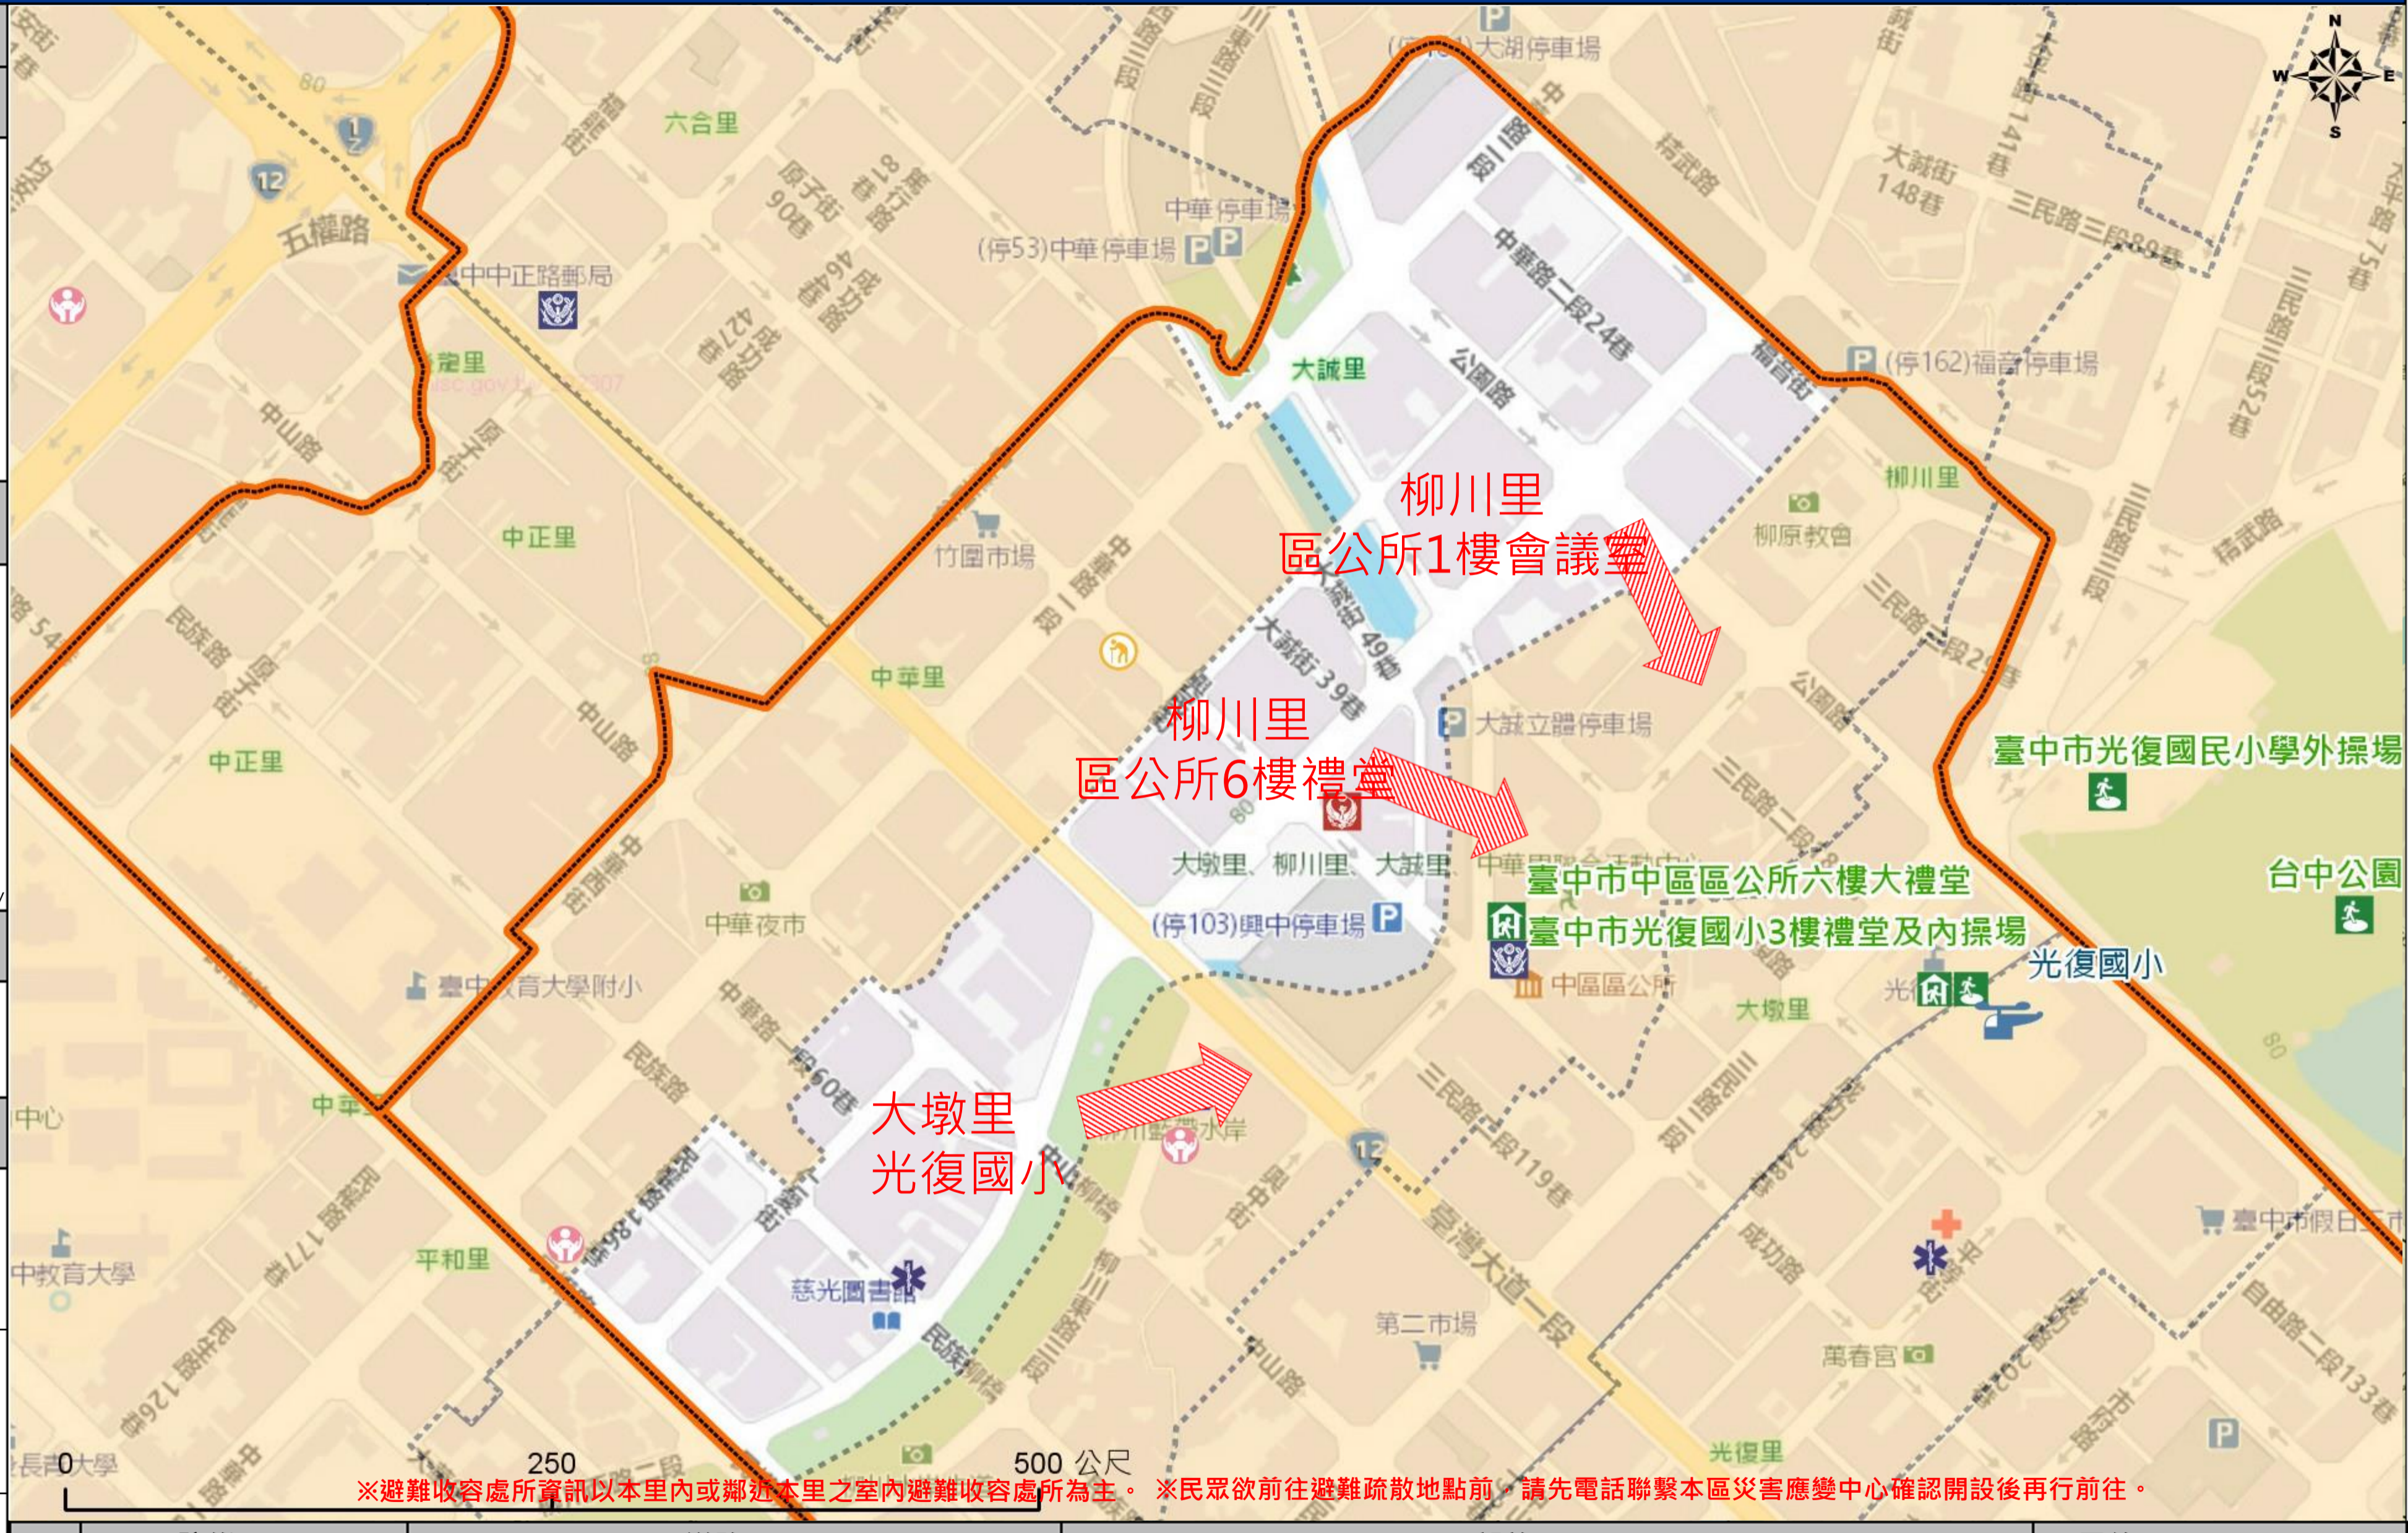

臺中市大誠里簡易疏散避難地圖 Dacheng Vil., Central District, Taichung City Simple Evacuation Map No.6600100-007

防災資訊表 Information Table
災害通報單位 Notification Unit
臺中市災害應變中心 Taichung EOC 04-23811119#567 中區災害應變中心Central District EOC 04-2222502 警察局第一分局 Police Department 04-22223725 消防局中區分隊 Fire Department 04-22216042 1999臺中市民一碼通 Citizen Helpline 1999

防災資訊網站 Emergency Information website
經濟部水利署防災資訊服務網 Water Resources Agency, Ministry of Economic Affairs https://fhy.wra.gov.tw/fhyv2/ 行政院農委會土石流防災資訊網 Debris Flow Disaster Prevention Information https://246.swcb.gov.tw/ NCDR災害情資網 National Science and Technology Center for Disaster Reduction https://ceodss.ncdr.nat.gov.tw/ 臺中市政府水利局防災資訊網 Water Resources Bureau of Taichung City Government https://wrbeochi.taichung.gov.tw/TCSAFE/

緊急聯絡人 Emergency Contact person
里長 Chief of Dacheng Vil. 林志隆 LIN, CHIH-LUNG 電話 Tel. : (04)2228888 手機 Phone Number : 0932-580790

避難收容處所 Evacuation Shelter
名稱(Name) : 光復國小(水震) 地址(add.) : 三民路二段148號 聯絡電話(Tel.) : 04-22294174#730 容納人數(Capacity):430人
名稱(Name) : 區公所1樓會議室(水震) 地址(add.) : 成功路300號1樓 聯絡電話(Tel.) : 04-2222502#306 容納人數(Capacity) : 9人

名稱(Name) : 區公所6樓禮堂(水震) 地址(add.) : 成功路300號6樓 聯絡電話(Tel.) : 04-2222502#306 容納人數(Capacity) : 85人

直升機停機處 Heliport Info
名稱 : 光復國小 轄區分隊(電話):04-22333261

中國區公所2023年8月製作
Made in Aug 2023 by Central District, Taichung City

※避難收容處所資訊以本里內或鄰近本里之室內避難收容處所為主。※民眾欲前往避難疏散地點前，請先電話聯繫本區災害應變中心確認開設後再行前往。

圖例 legend	防災 Disaster	道路 Road		設施 Facilities			界線 Administrative boundary							
		避難疏散方向 Evacuation route		一般道路 Road		省道 Provincial Road		室外避難處所 Outdoor Shelter		室內避難處所 Indoor Shelter		民生物資儲備處所 Material reserve		區行政界線 District level
	歷史淹水點位 History Flooding Point		縣道 County highway		快速道路 Expressway		醫療機構 Medical Facility		警察單位 Police Department		消防單位 Fire Department		里行政界線 Village level	
	歷史坡地災害 History slope point		國道 Highway		臺灣鐵路 TRA		社福機構(身障) Disabled Persons		社福機構(老人) Elderly welfare institution		社福機構(兒少) Children welfare		臺中市市民防災手冊 Taichung Citizen Disaster Prevention Guide	
			臺灣高鐵 THSR		台中捷運 TMRT		一般護理之家 Nursing Home		災害應變中心 Emergency Operation Center		直升機停機處 Heliport