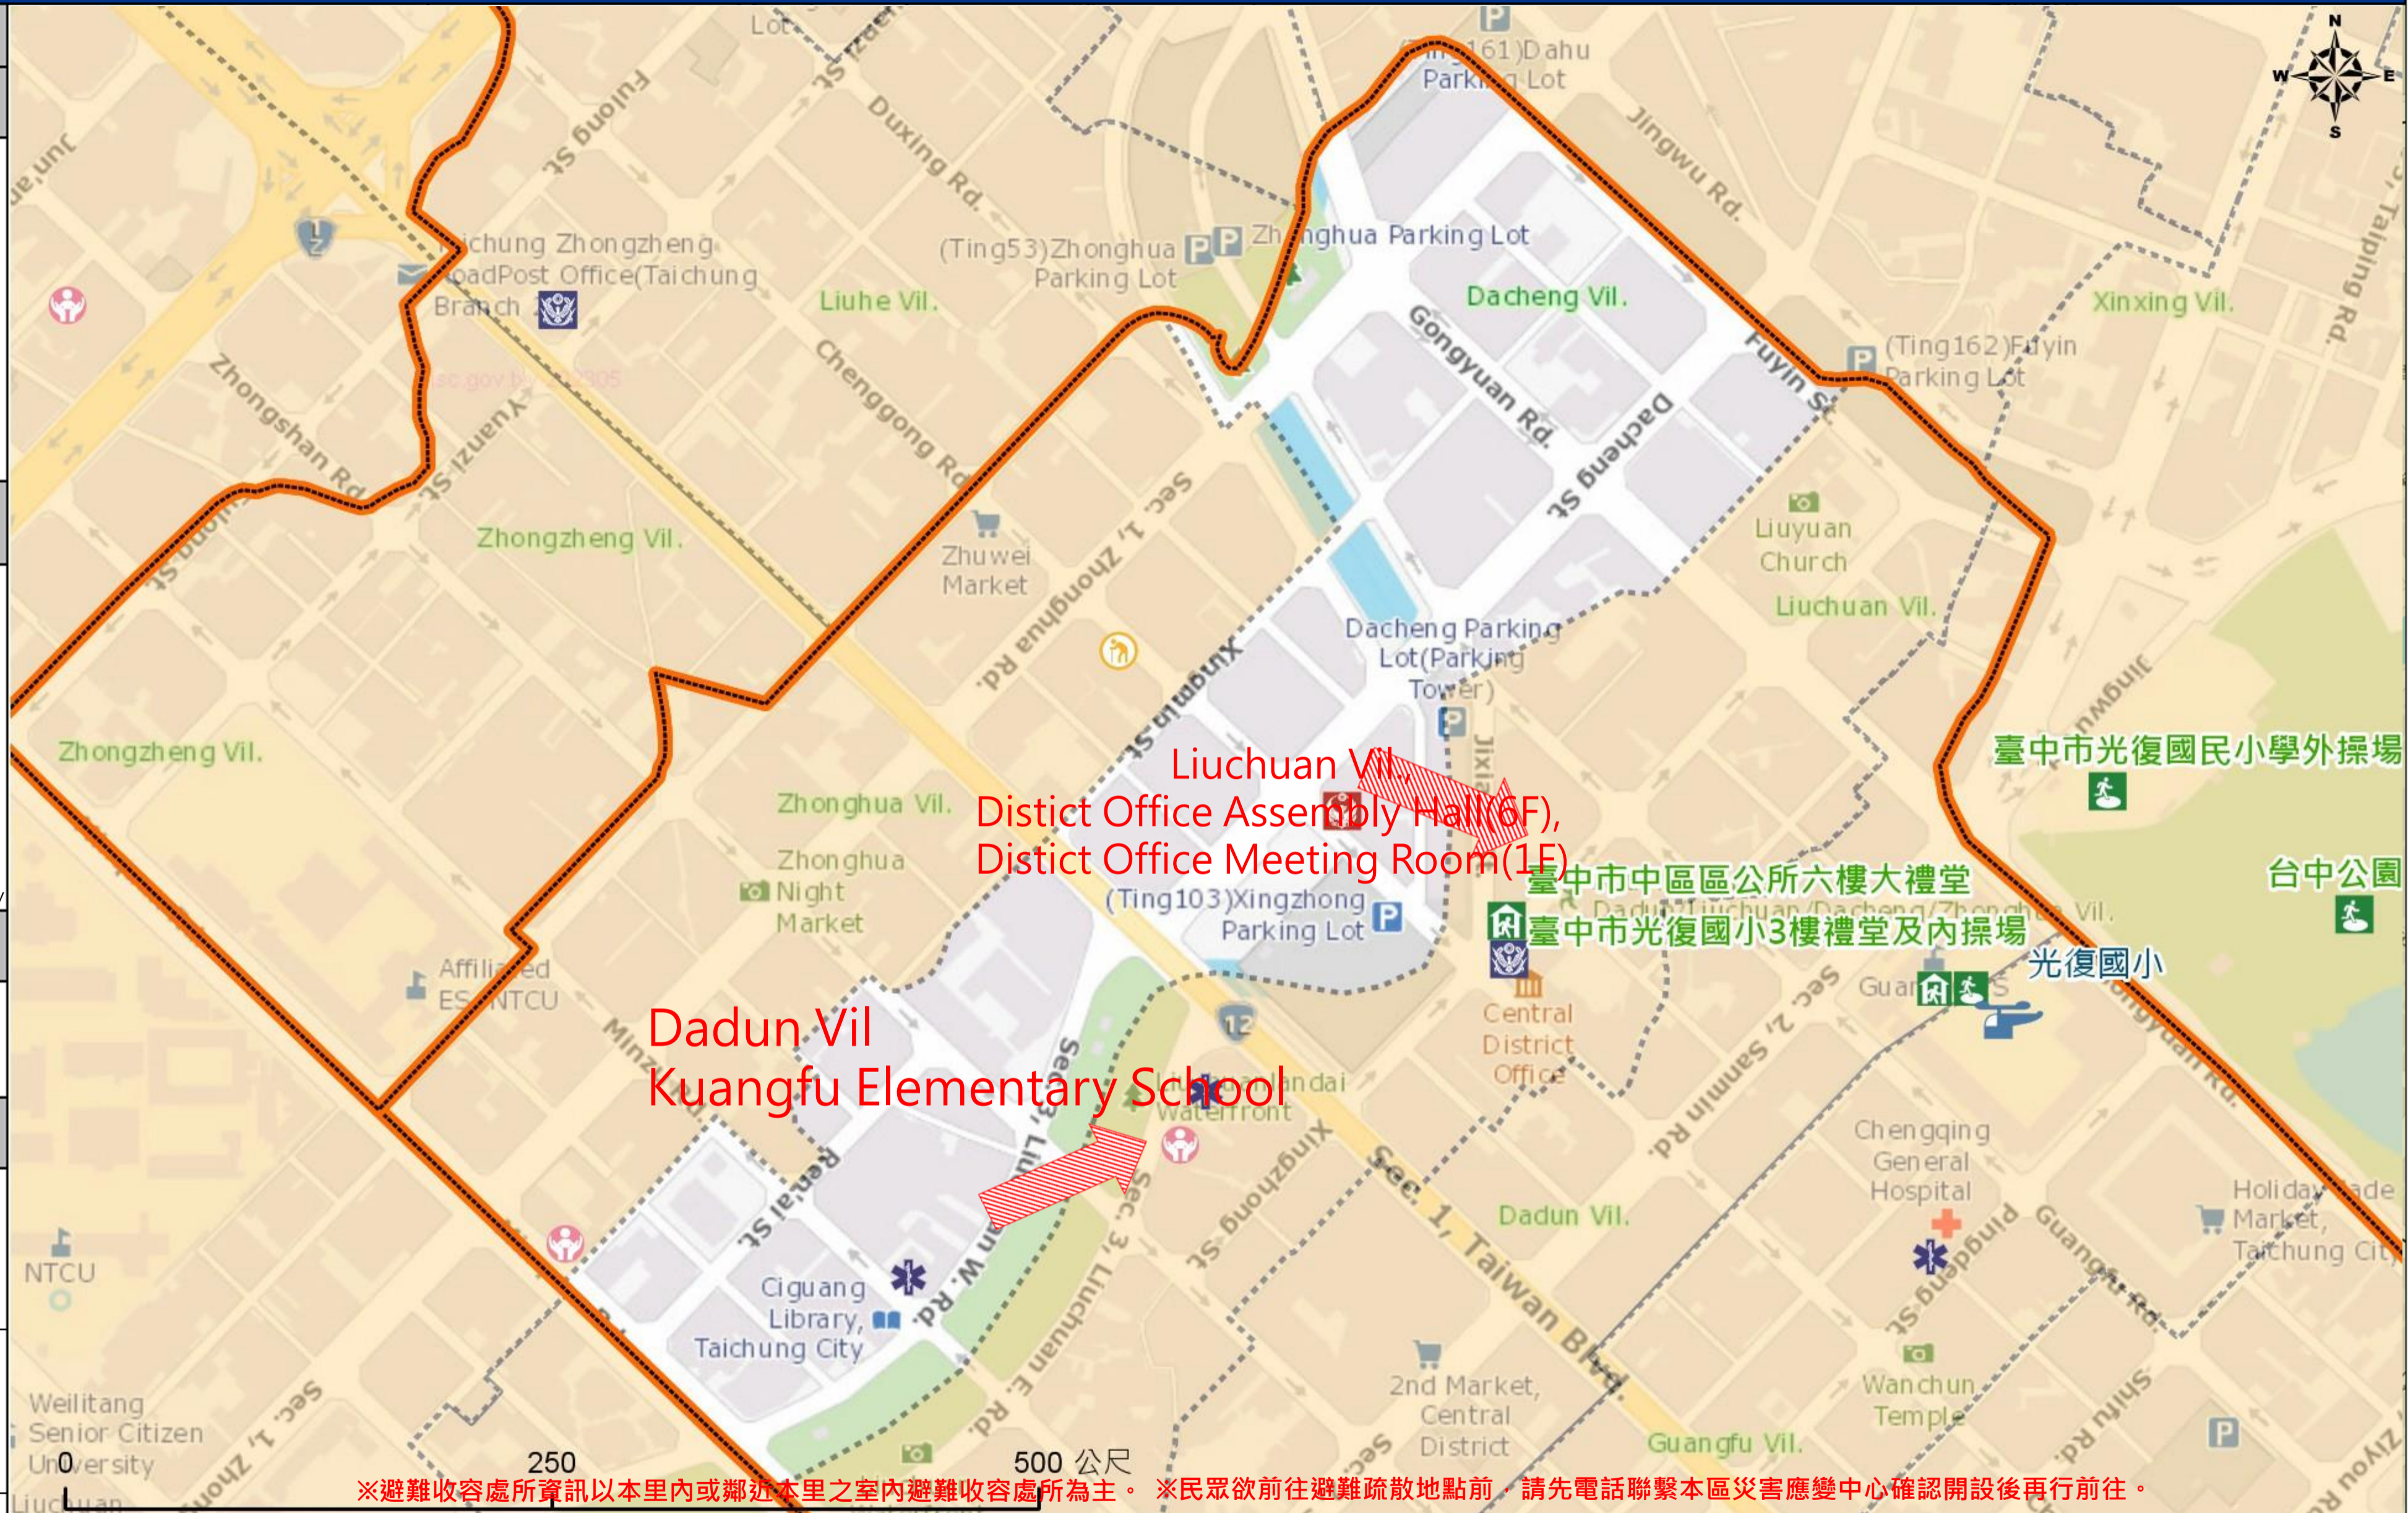

防災資訊網站 Emergency Information website
經濟部水利署防災資訊服務網 Water Resources Agency, Ministry of Economic Affairs https://fhy.wra.gov.tw/fhyv2/ 行政院農委會土石流防災資訊網 Debris Flow Disaster Prevention Information https://246.swcb.gov.tw/ NCDR災害情資網 National Science and Technology Center for Disaster Reduction https://ceocdss.ncdr.nat.gov.tw/ 臺中市政府水利局防災資訊網 Water Resources Bureau of Taichung City Government https://wrbeochi.taichung.gov.tw/TCSAFE/

緊急聯絡人 Emergency Contact person
里長 Chief of Dacheng Vil. 林志隆 LIN, CHIH-LUNG 電話 Tel. : (04)2228888 手機 Phone Number : 0932-580790

避難收容處所 Evacuation Shelter
名稱(Name) : Kuangfu Elementary School (水震) 地址(add.) : No148,Sec 2,Sanmin Rd 聯絡電話(Tel.) : 04-22294174#730 容納人數(Capacity) : 430人(people)
名稱(Name) : Distict Office Meeting Room(1F) (水震) 地址(add.) : 1F.,No.300,Chenggong Rd. 聯絡電話(Tel.) : 04-2222502#306 容納人數(Capacity) : 9人(people)
名稱(Name) : Distict Office Assembly Hall (6F) (水震) 地址(add.) : 1F.,No.300,Chenggong Rd. 聯絡電話(Tel.) : 04-2222502#306 容納人數(Capacity) : 85人(people)

直升機停機處 Heliport Info
名稱 : Kuangfu Elementary School 轄區分隊(電話) : Fire Department 04-2233261 中國區公所2023年8月製作 Made in Aug 2023 by Central District, Taichung City

※避難收容處所資訊以本里內或鄰近本里之室內避難收容處所為主。※民眾欲前往避難疏散地點前，請先電話聯繫本區災害應變中心確認開設後再行前往。

圖例 legend	防災 Disaster	道路 Road		設施 Facilities			界線 Administrative boundary							
		避難疏散方向 Evacuation route		一般道路 Road		省道 Provincial Road		室外避難處所 Outdoor Shelter		室內避難處所 Indoor Shelter		民生物資儲備處所 Material reserve		區行政界線 District level
	歷史淹水點位 History Flooding Point		縣道 County highway		快速道路 Expressway		醫療機構 Medical Facility		警察單位 Police Departmet		消防單位 Fire Department		里行政界線 Village level	
	歷史坡地災害 History slope point		國道 Highway		臺灣鐵路 TRA		社福機構(身障) Disabled Persons		社福機構(老人) Elderly welfare institution		社福機構(兒少) Children welfare		直升機停機處 Heliport	
			臺灣高鐵 THSR		台中捷運 TMRT		一般護理之家 Nursing Home		災害應變中心 Emergency Operation Center		直升機停機處 Heliport		臺中市市民防災手冊 Taichung Citizen Disaster Prevention Guide