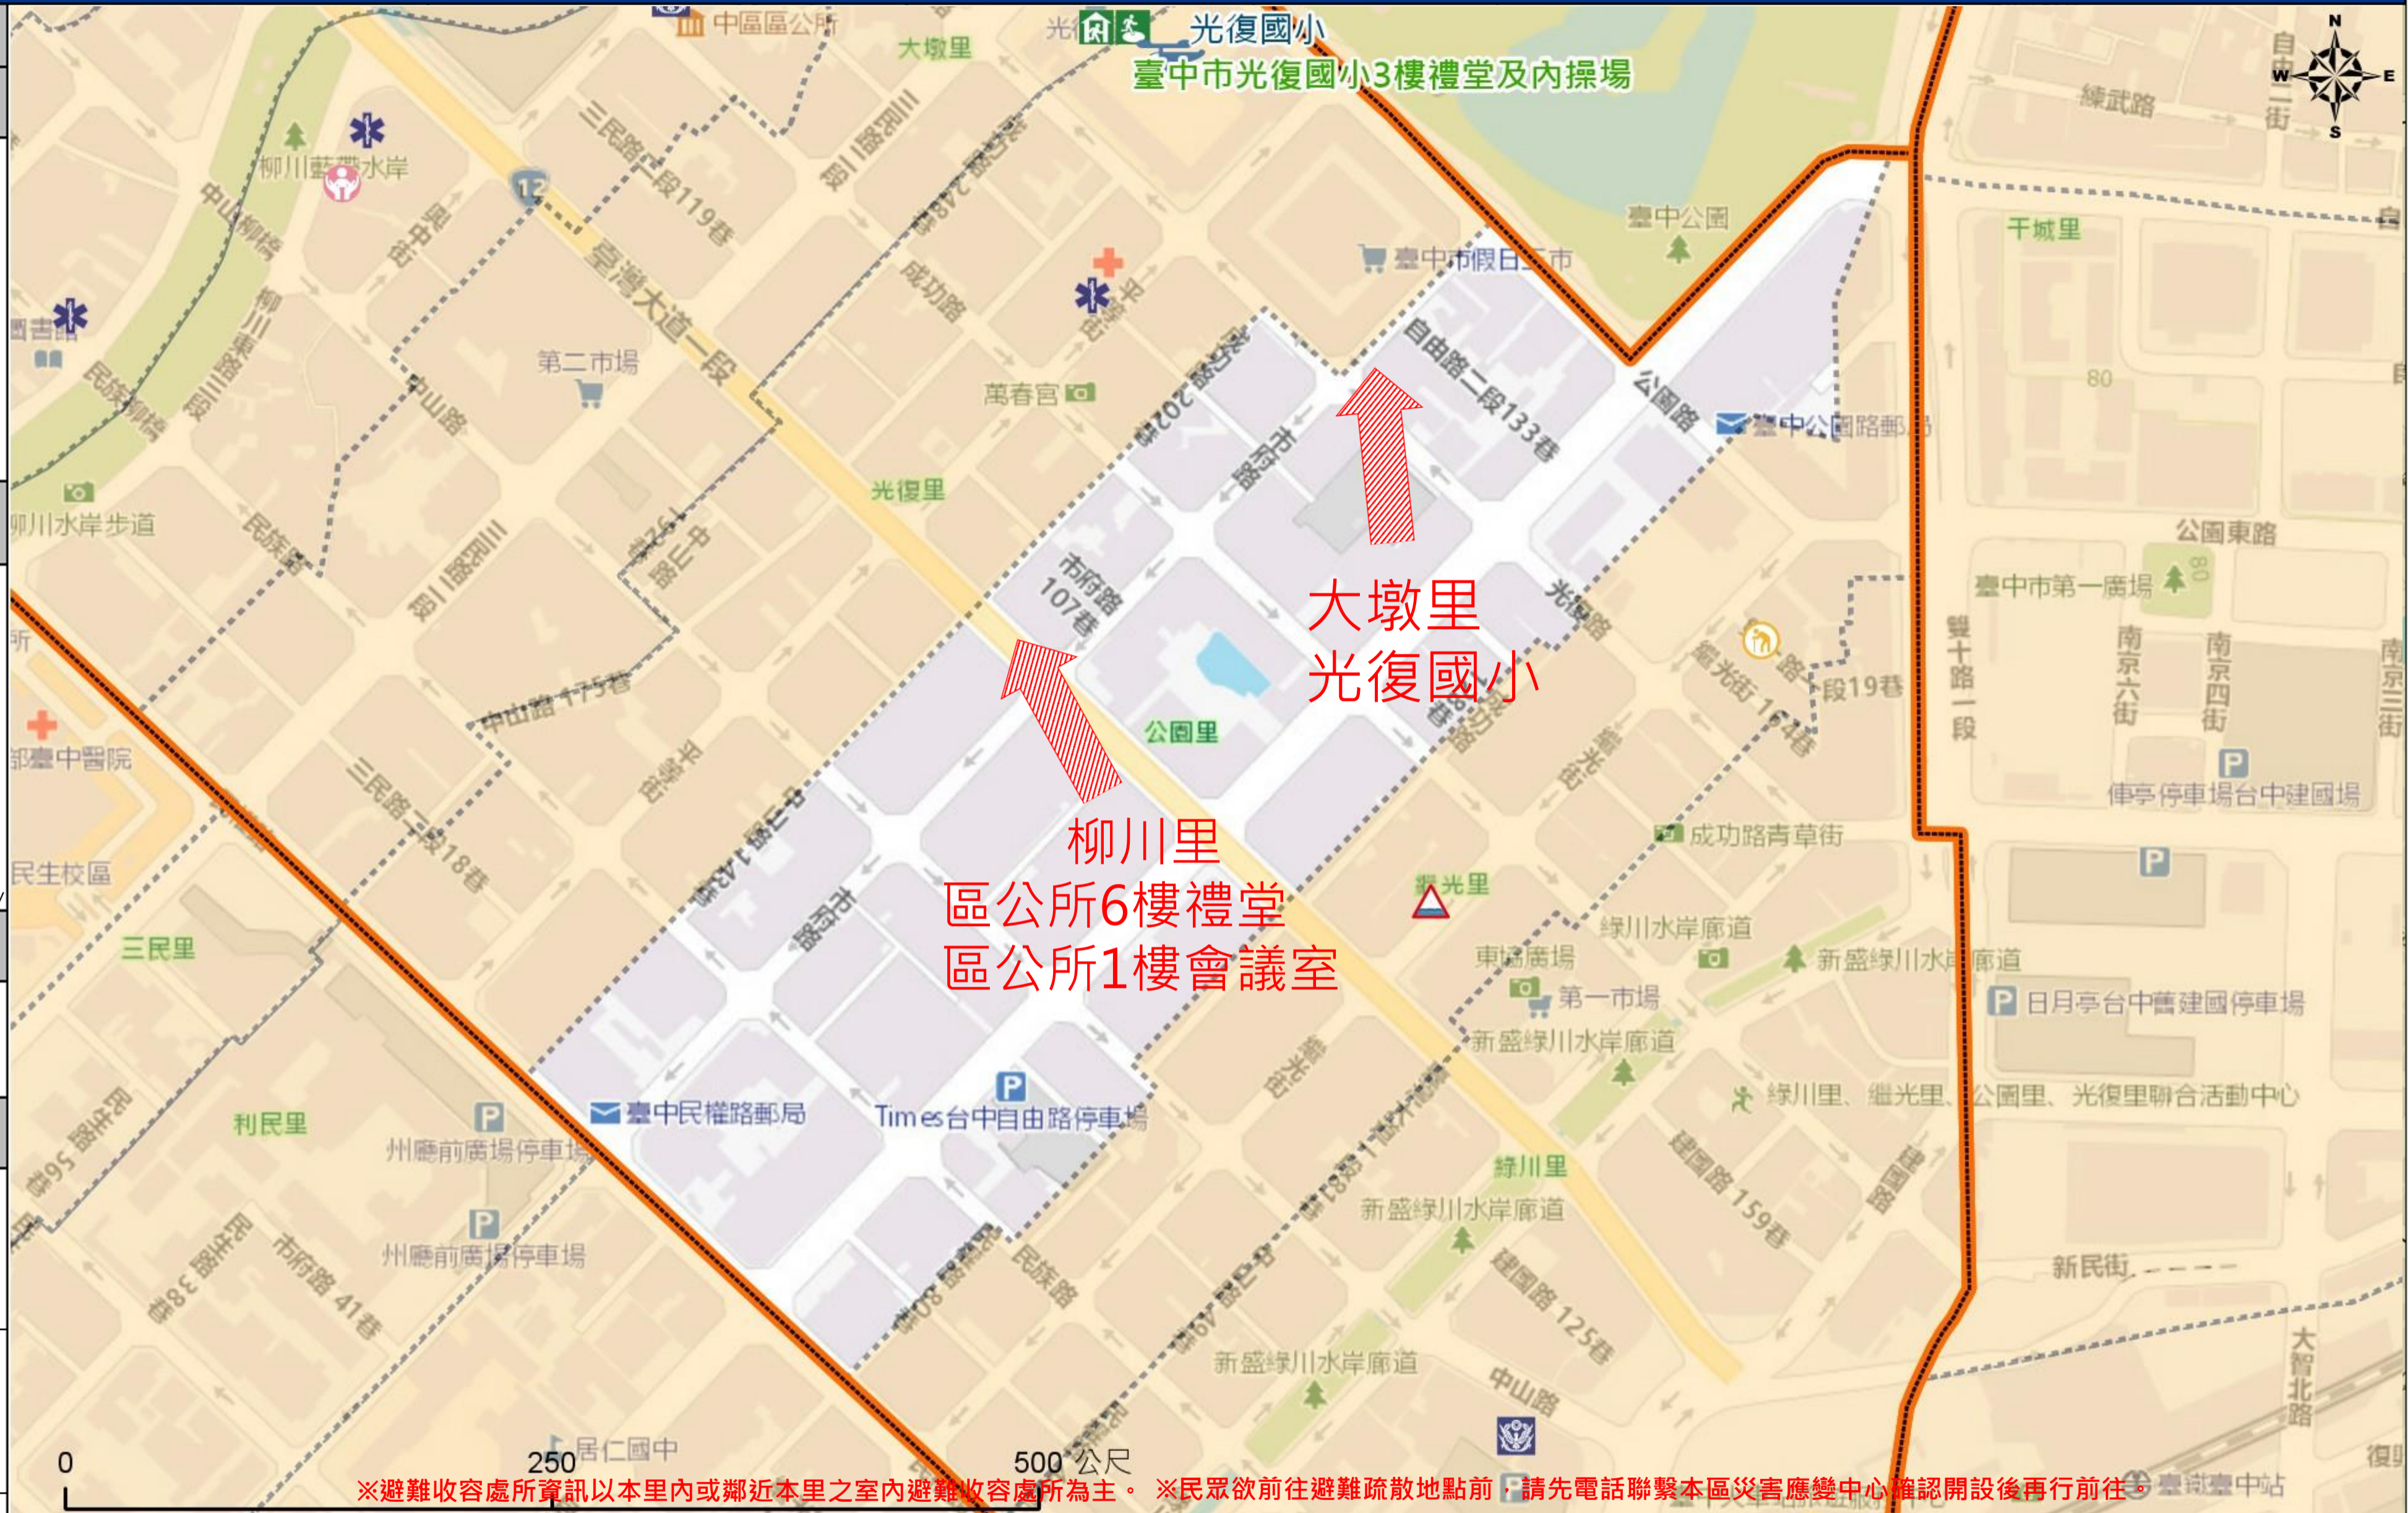

臺中市區公園里簡易疏散避難地圖 Gongyuan Vil., Central District, Taichung City Simple Evacuation Map No.6600100-004

防災資訊表 Information Table
災害通報單位 Notification Unit
臺中市災害應變中心 Taichung EOC 04-23811119#567 中區災害應變中心 Central District EOC 04-2222502 警察局第一分局 Police Department 04-22223725 消防局中區分隊 Fire Department 04-22216042 1999臺中市民一碼通 Citizen Helpline 1999

防災資訊網站 Emergency Information website
經濟部水利署防災資訊服務網 Water Resources Agency, Ministry of Economic Affairs https://fhy.wra.gov.tw/fhyv2/ 行政院農委會土石流防災資訊網 Debris Flow Disaster Prevention Information https://246.swcb.gov.tw/ NCDR災害情資網 National Science and Technology Center for Disaster Reduction https://ceodss.ncdr.nat.gov.tw/ 臺中市政府水利局防災資訊網 Water Resources Bureau of Taichung City Government https://wrbeochi.taichung.gov.tw/TCSAFE/

緊急聯絡人 Emergency Contact person
里長 Chief of Gongyuan Vil. 陳裕明 CHEN, YU-MING 電話 Tel. : (04)22226636 手機 Phone Number : 0932-646116

避難收容處所 Evacuation Shelter
名稱(Name) : 光復國小 (水震) 地址(add.) : 三民路二段148號 聯絡電話(Tel.) : 04-22294174#730 容納人數(Capacity) : 430人
名稱(Name) : 區公所1樓會議室 (水震) 地址(add.) : 成功路300號1樓 聯絡電話(Tel.) : 04-2222502#306 容納人數(Capacity) : 9人

避難收容處所 Evacuation Shelter
名稱(Name) : 區公所6樓禮堂 (水震) 地址(add.) : 成功路300號6樓 聯絡電話(Tel.) : 04-2222502#306 容納人數(Capacity) : 85人

直升機停機處 Heliport Info
名稱 : 光復國小 轄區分隊(電話) : 中區分隊(04-22333261)
中國區公所2023年8月製作 Made in Aug 2023 by Central District, Taichung City

※避難收容處所資訊以本里內或鄰近本里之室內避難收容處所為主。 ※民眾欲前往避難疏散地點前，請先電話聯繫本區災害應變中心確認開設後再行前往。

圖例 legend	防災 Disaster	道路 Road	設施 Facilities	界線 Administrative boundary
	避難疏散方向 Evacuation route	一般道路 Road	室外避難處所 Outdoor Shelter	區行政界線 District level
	歷史淹水點位 History Flooding Point	縣道 County highway	醫療機構 Medical Facility	里行政界線 Village level
	歷史坡地災害 History slope point	國道 Highway	社福機構(身障) Disabled Persons	臺中市市民防災手冊 Taichung Citizen Disaster Prevention Guide
		臺灣高鐵 THSR	社福機構(老人) Elderly welfare institution	社福機構(兒少) Children welfare
		臺灣鐵路 TRA	社福機構(老人) Elderly welfare institution	社福機構(兒少) Children welfare
		台中捷運 TMRT	社福機構(老人) Elderly welfare institution	社福機構(兒少) Children welfare
			一般護理之家 Nursing Home	直升機停機處 Heliport
			災害應變中心 Emergency Operation Center