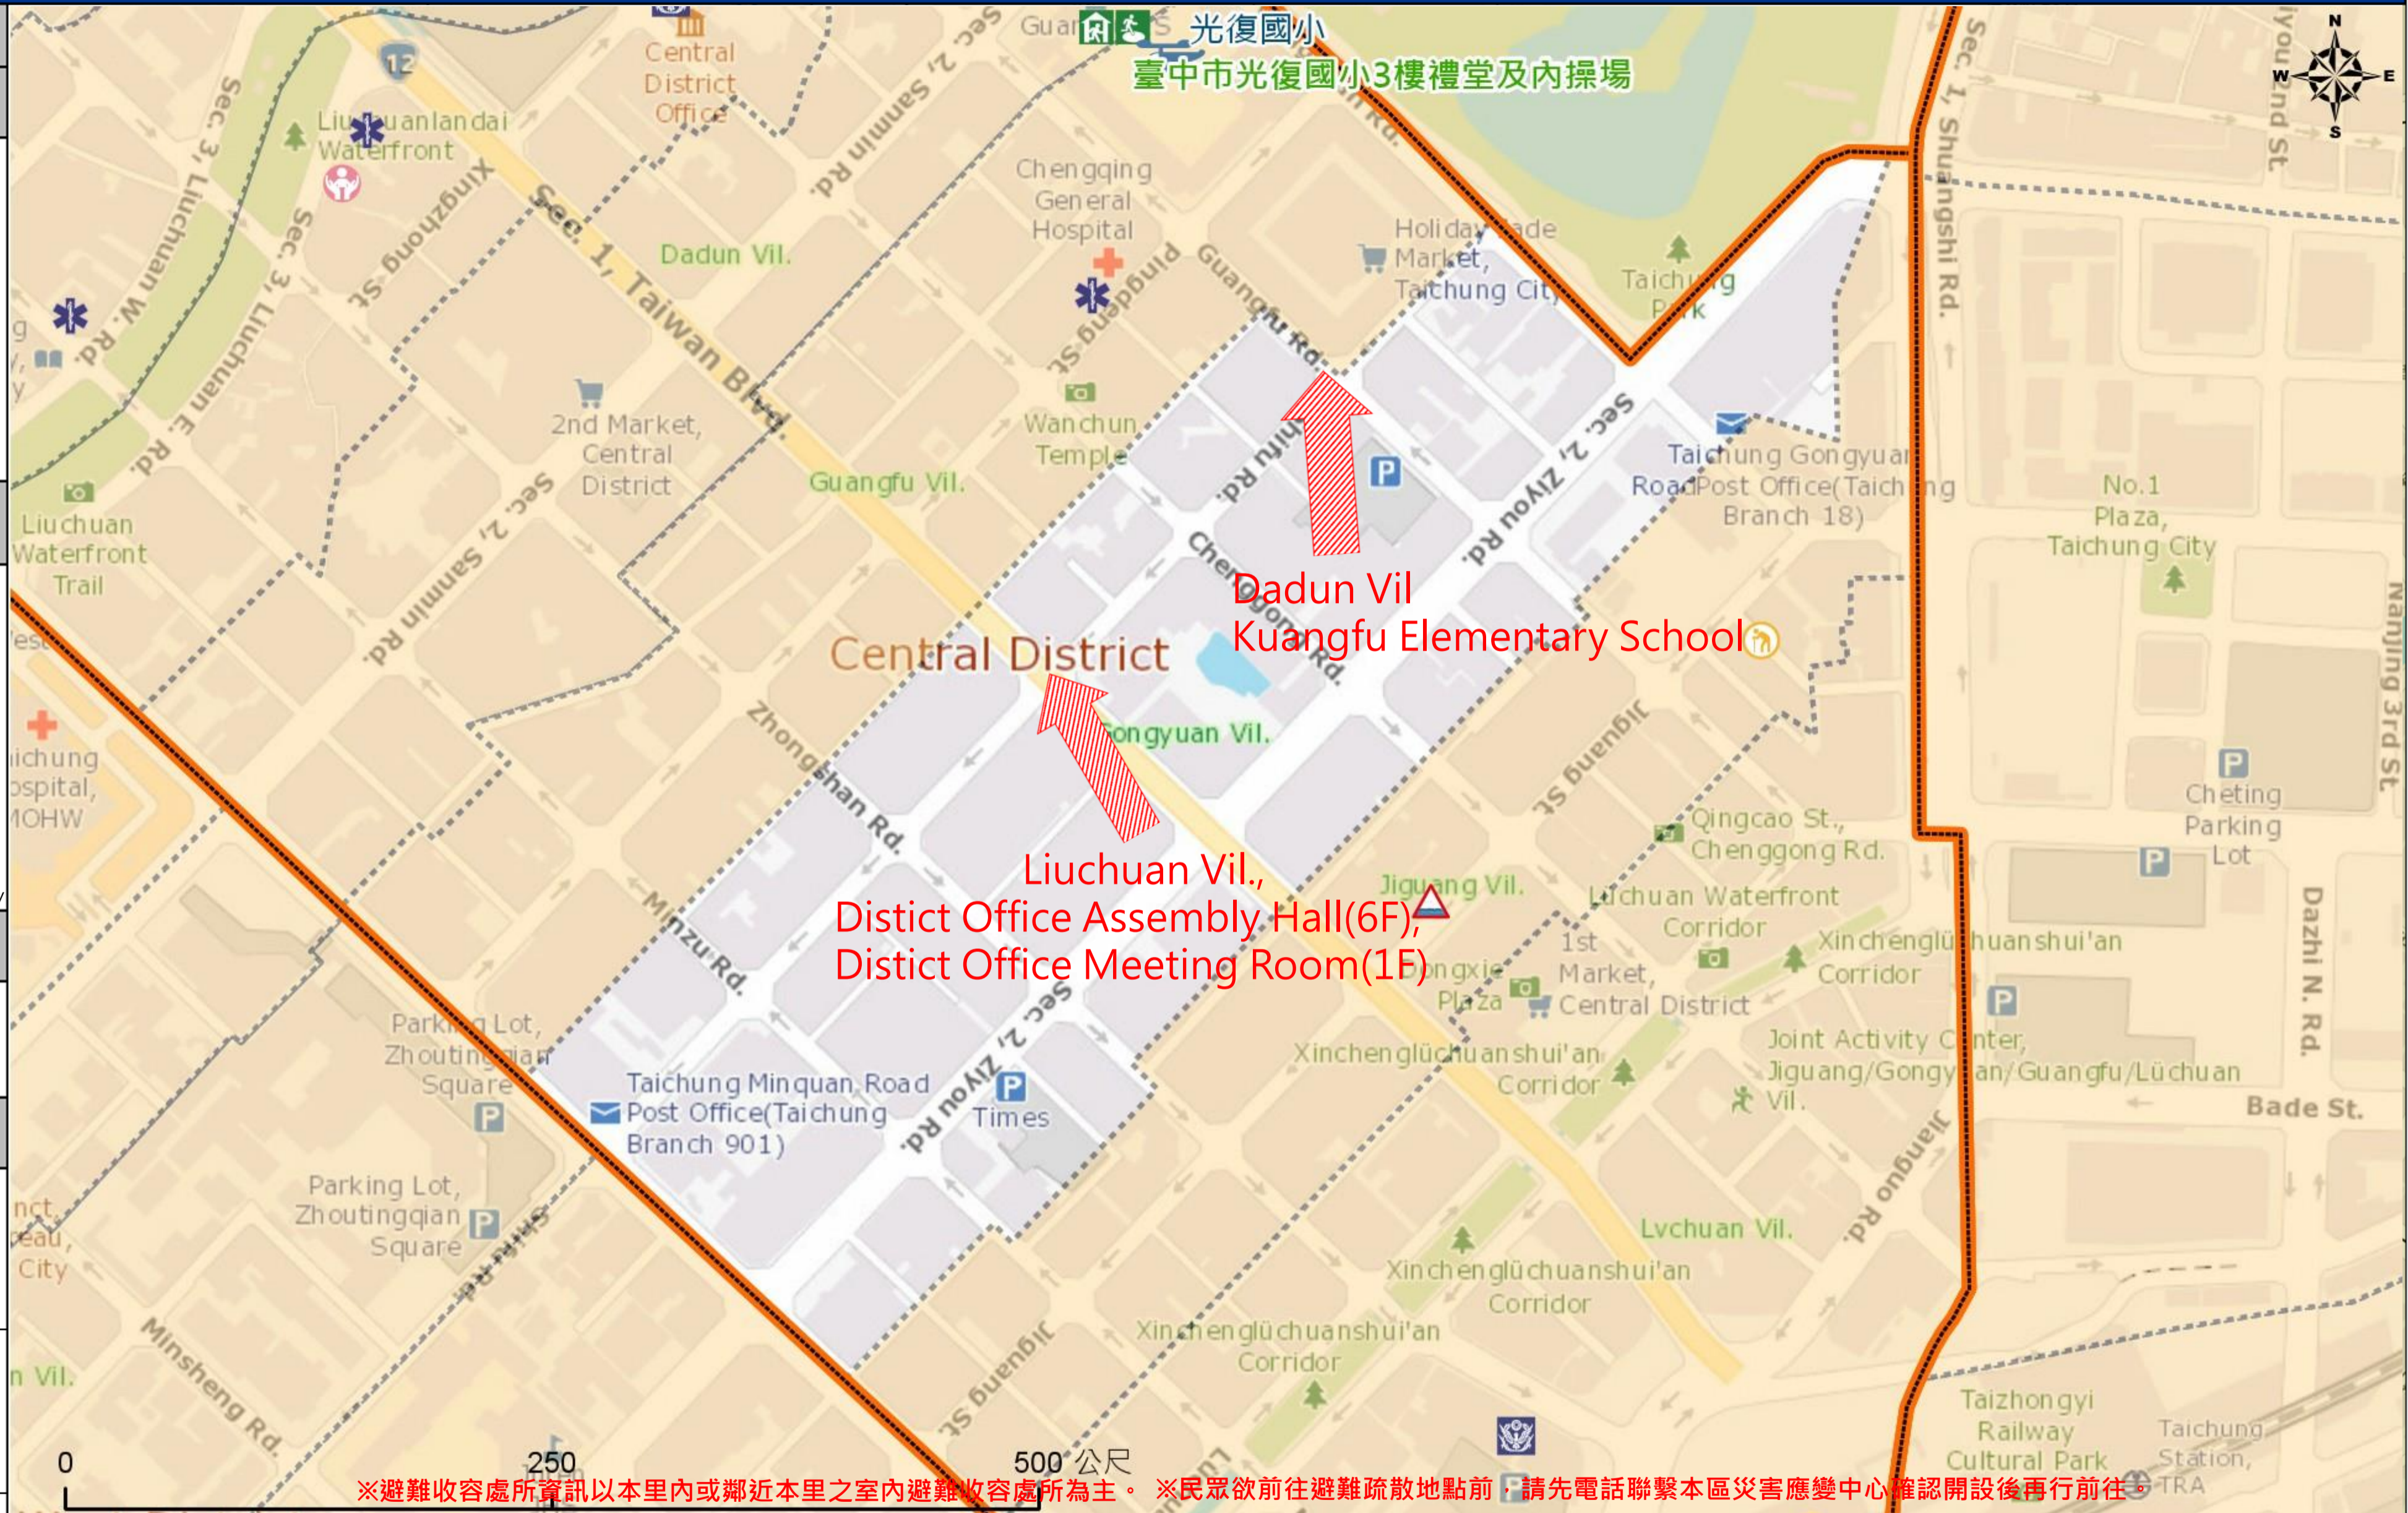

臺中市區公園里簡易疏散避難地圖 Gongyuan Vil., Central District, Taichung City Simple Evacuation Map No.6600100-004

防災資訊表 Information Table
災害通報單位 Notification Unit
臺中市災害應變中心 Taichung EOC 04-23811119#567 中區災害應變中心Central District EOC 04-2222502 警察局第一分局 Police Department 04-22223725 消防局中區分隊 Fire Department 04-22216042 1999臺中市民一碼通 Citizen Helpline 1999

防災資訊網站 Emergency Information website
經濟部水利署防災資訊服務網 Water Resources Agency, Ministry of Economic Affairs https://fhy.wra.gov.tw/fhyv2/ 行政院農委會土石流防災資訊網 Debris Flow Disaster Prevention Information https://246.swcb.gov.tw/ NCDR災害情資網 National Science and Technology Center for Disaster Reduction https://ceodss.ncdr.nat.gov.tw/ 臺中市政府水利局防災資訊網 Water Resources Bureau of Taichung City Government https://wrbeochi.taichung.gov.tw/TCSAFEp/

直升機停機處 Heliport Info
名稱 : Kuangfu Elementary School 轄區分隊(電話) : Fire Department 04-2233261
中國區公所2023年8月製作 Made in Aug 2023 by Central District, Taichung City

圖例 legend	防災 Disaster		道路 Road		設施 Facilities			界線 Administrative boundary						
		避難疏散方向 Evacuation route		一般道路 Road		省道 Provincial Road		室內避難處所 Indoor Shelter		民生物資儲備處所 Material reserve		區行政界線 District level		
		歷史淹水點位 History Flooding Point		縣道 County highway		快速道路 Expressway		醫療機構 Medical Facility		警察單位 Police Departmet		消防單位 Fire Department		里行政界線 Village level
		歷史坡地災害 History slope point		國道 Highway		臺灣鐵路 TRA		社福機構(身障) Disabled Persons		社福機構(老人) Elderly welfare institution		社福機構(兒少) Children welfare		直升機停機處 Heliport
			臺灣高鐵 THSR		台中捷運 TMRT		一般護理之家 Nursing Home		災害應變中心 Emergency Operation Center				臺中市市民防災手冊 Taichung Citizen Disaster Prevention Guide	