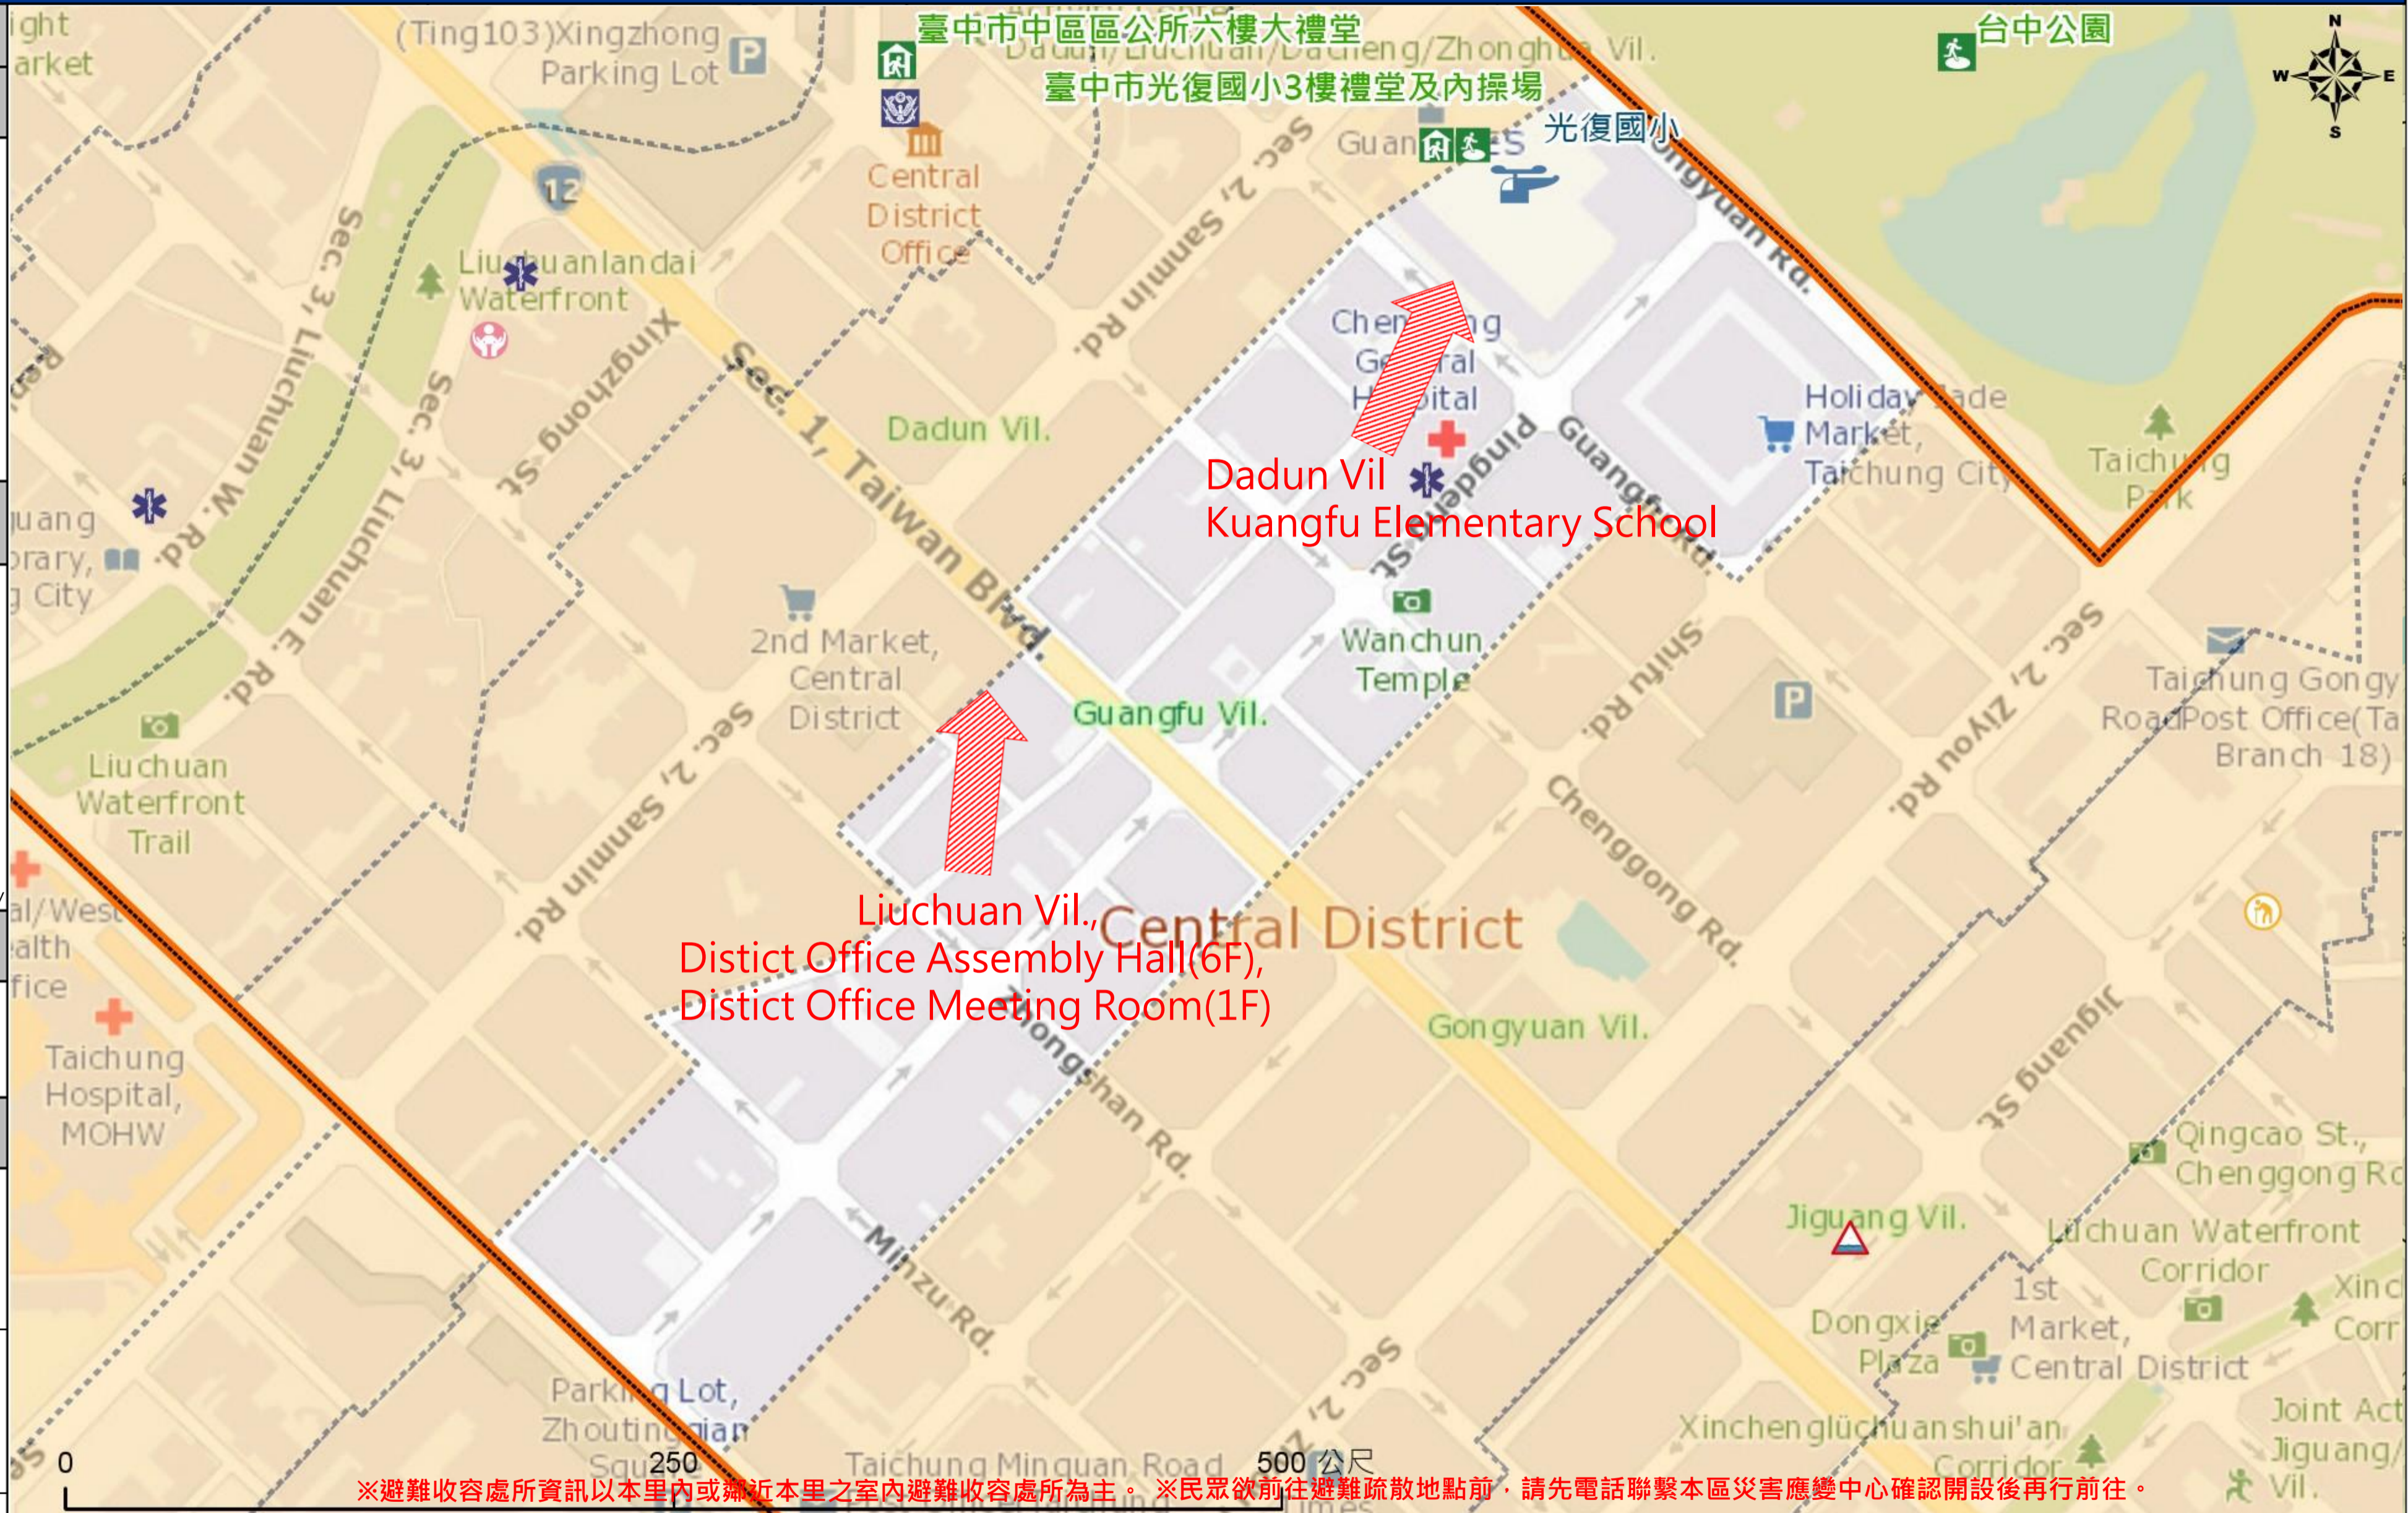

防災資訊網站
Emergency Information website

- 經濟部水利署防災資訊服務網
  Water Resources Agency, Ministry of Economic Affairs
  <https://thy.wra.gov.tw/fhyv2/>
- 行政院農委會土石流防災資訊網
  Debris Flow Disaster Prevention Information
  <https://246.swcb.gov.tw/>
- NCDR災害情資網
  National Science and Technology Center for Disaster Reduction
  <https://ceodss.ncdr.nat.gov.tw/>
- 臺中市政府水利局防災資訊網
  Water Resources Bureau of Taichung City Government
  <https://wrbeochi.taichung.gov.tw/TCSAFE/>

緊急聯絡人
Emergency Contact person

里長 Chief of Guangfu Vil.
張富星 CHANG, FU-HSING
電話 Tel. : (04)22226800
手機 Phone Number : 0937-272630

避難收容處所
Evacuation Shelter

名稱(Name) : Kuangfu Elementary School (水震)
地址(add.) : No148, Sec 2, Sanmin Rd
聯絡電話(Tel.) : 04-22294174#730
容納人數(Capacity) : 430人(people)

名稱(Name) : Distict Office Meeting Room(1F) (水震)
地址(add.) : 1F., No.300, Chenggong Rd.
聯絡電話(Tel.) : 04-2222502#306
容納人數(Capacity) : 9人(people)

名稱(Name) : Distict Office Assembly Hall (6F) (水震)
地址(add.) : 1F., No.300, Chenggong Rd.
聯絡電話(Tel.) : 04-2222502#306
容納人數(Capacity) : 85人(people)

直升機停機處
Heliport Info

名稱 : Kuangfu Elementary School
轄區分隊(電話) : Fire Department 04-22333261

中國區公所2023年8月製作
Made in Aug 2023 by Central District, Taichung City

※避難收容處所資訊以本里內或鄰近本里之室內避難收容處所為主。※民眾欲前往避難疏散地點前，請先電話聯繫本區災害應變中心確認開設後再行前往。

圖例 legend	防災 Disaster		道路 Road			設施 Facilities			界線 Administrative boundary					
		避難疏散方向 Evacuation route		一般道路 Road		省道 Provincial Road		室外避難處所 Outdoor Shelter		室內避難處所 Indoor Shelter		民生物資儲備處所 Material reserve		區行政界線 District level
	歷史淹水點位 History Flooding Point		縣道 County highway		快速道路 Expressway		醫療機構 Medical Facility		警察單位 Police Departmet		消防單位 Fire Department		里行政界線 Village level	
	歷史坡地災害 History slope point		國道 Highway		臺灣鐵路 TRA		社福機構(身障) Disabled Persons		社福機構(老人) Elderly welfare institution		社福機構(兒少) Children welfare		直升機停機處 Heliport	
			臺灣高鐵 THSR		台中捷運 TMRT		一般護理之家 Nursing Home		災害應變中心 Emergency Operation Center					

臺中市市民防災手冊
Taichung Citizen Disaster Prevention Guide