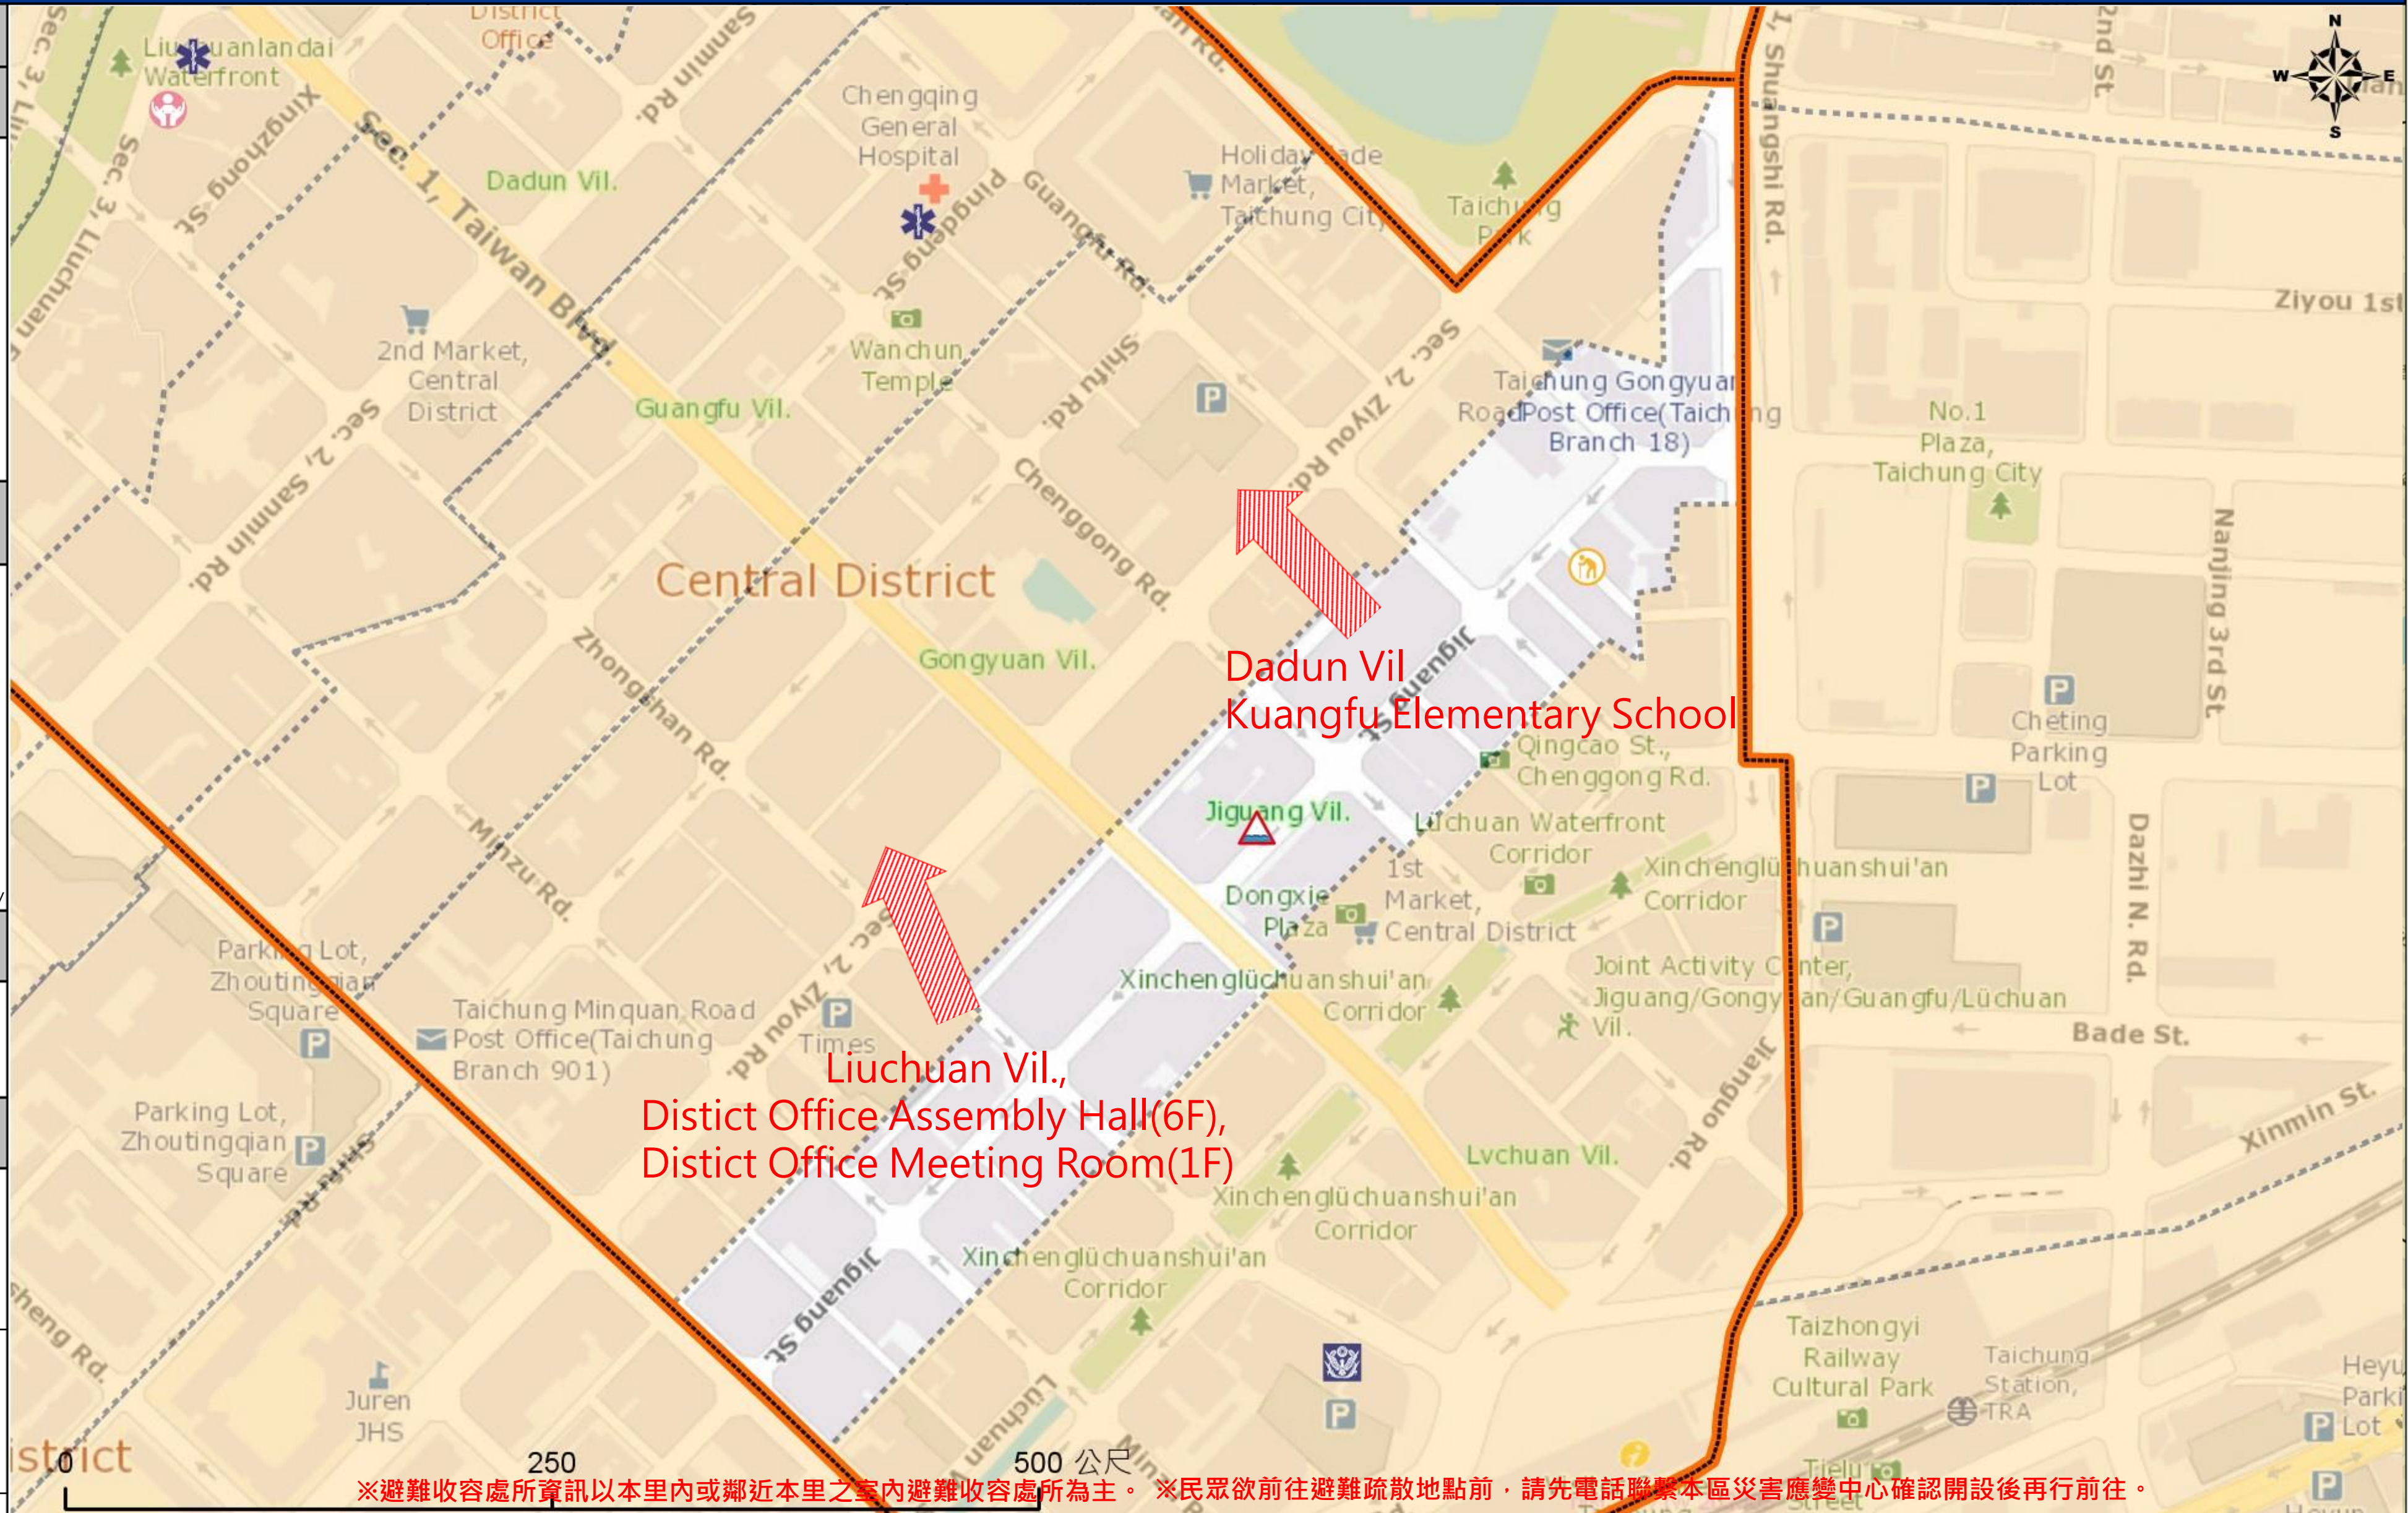

防災資訊網站
Emergency Information website

經濟部水利署防災資訊服務網
Water Resources Agency, Ministry of Economic Affairs
<https://fhy.wra.gov.tw/fhyv2/>

行政院農委會土石流防災資訊網
Debris Flow Disaster Prevention Information
<https://246.swcb.gov.tw/>

NCDR災害情資網
National Science and Technology Center for Disaster Reduction
<https://ceocdss.ncdr.nat.gov.tw/>

臺中市政府水利局防災資訊網
Water Resources Bureau of Taichung City Government
<https://wrbeochi.taichung.gov.tw/TCSAFE/>

緊急聯絡人
Emergency Contact person

里長 Chief of Jiguang Vil.
吳禎耀 WU, JHEN-YAO
電話 Tel. : (04)22238490
手機 Phone Number : 0923-348180

避難收容處所
Evacuation Shelter

名稱(Name) : Kuangfu Elementary School (水震)
地址(add.) : No.148, Sec 2, Sanmin Rd
聯絡電話(Tel.) : 04-22294174#730
容納人數(Capacity) : 430人(people)

名稱(Name) : Distict Office Meeting Room(1F) (水震)
地址(add.) : 1F., No.300, Chenggong Rd.
聯絡電話(Tel.) : 04-2222502#306
容納人數(Capacity) : 9人(people)

名稱(Name) : Distict Office Assembly Hall (6F) (水震)
地址(add.) : 1F., No.300, Chenggong Rd.
聯絡電話(Tel.) : 04-2222502#306
容納人數(Capacity) : 85人(people)

直升機停機處
Heliport Info

名稱 : Kuangfu Elementary School
轄區分隊(電話) : Fire Department 04-22333261

中國區公所2023年8月製作
Made in Aug 2023 by Central District, Taichung City

※避難收容處所資訊以本里內或鄰近本里之室內避難收容處所為主。 ※民眾欲前往避難疏散地點前，請先電話聯繫本區災害應變中心確認開設後再行前往。

圖例 legend	防災 Disaster	道路 Road		設施 Facilities			界線 Administrative boundary	
		避難疏散方向 Evacuation route	一般道路 Road	省道 Provincial Road	室外避難處所 Outdoor Shelter	室內避難處所 Indoor Shelter	民生物資儲備處所 Material reserve	區行政界線 District level
	歷史淹水點位 History Flooding Point	縣道 County highway	快速道路 Expressway	醫療機構 Medical Facility	警察單位 Police Departmet	消防單位 Fire Department	里行政界線 Village level	
	歷史坡地災害 History slope point	國道 Highway	臺灣鐵路 TRA	社福機構(身障) Disabled Persons	社福機構(老人) Elderly welfare institution	社福機構(兒少) Children welfare	臺中市市民防災手冊 Taichung Citizen Disaster Prevention Guide	
		臺灣高鐵 THSR	台中捷運 TMRT	一般護理之家 Nursing Home	災害應變中心 Emergency Operation Center	直升機停機處 Heliport